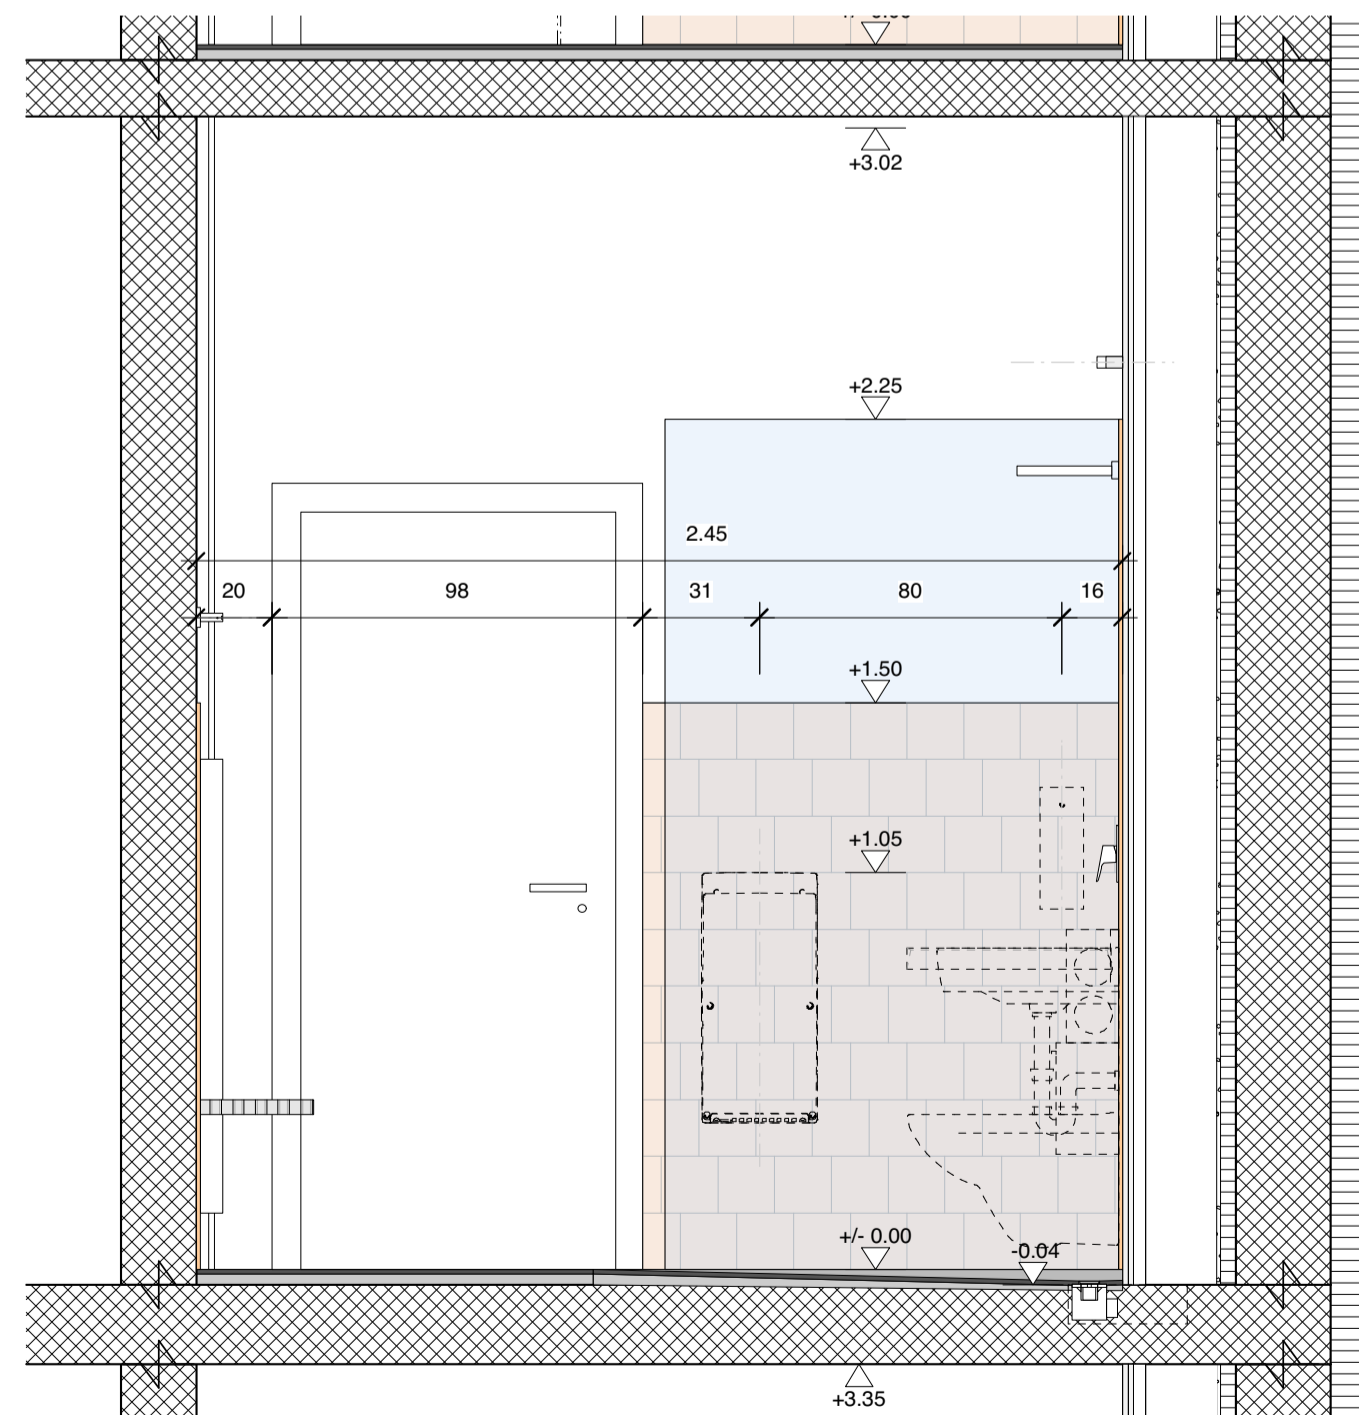

Schnitt A-A

Schnitt B-B

Grundriss

Schnitt C-C

Schnitt D-D

Sanitär	Produkt	Mass(cm)	Anzahl
Dusche			
Duschrinne:	Duschprofil ProCasa Uno Edelstahl gebürstet	L: 90cm / B: 5.5cm	1
Duschenmischer:	Duschenmischer C.1 UP verchromt	150 x 150mm	1
Duschbrause:	Wandbrause RAINDANCE SELECT verchromt	A 390mm, D 240mm	1
Drahtseifenhalter:	ProCasa Uno rechteckig, verchromt	20 x 4 x 11mm	1
Duschtrennwand:	Wand-UP-Profil X88 FREE UP1 Glas X88 FREE	H: 200cm, L: 120cm	1
Badetuchstange:	Badetuchstange ProCasa Uno verchromt	L: 60cm	1
Kleiderhaken:	Bodenschütz Aluminium silbereloxiert		2
WC			
Wandklosett:	MODERNA R UP weiss		1
Klosettsitz Deckel:	MODERNA R SLIM weiss		1
Abdeckplatte:	SIGMA30 weiss matt		1
Hygienebeutelspender:	RODAN AP, RODX191 Edelstahl seidenmatt	9,1 x 15 x 2,1cm	1
Abfallbehälter:	RODAN RODX611 Edelstahl seidenmatt	20 x 29,5 x 16,5cm	1
Papierhalter:	RODAN AP, RODX672	14,4 x 30 x 13,8cm	1
Klosettbürstenhalter:	RODAN, RODX687 Edelstahl seidenmatt, Nylonbürste		1
Waschtisch			
Waschtisch:	Waschtisch ProCASA Cinque weiss	60 x 46,5cm	1
Wandmischer:	Wandmischer C.1 UP verchromt	A 225mm	1
Seifenspender:	RODAN AP, RODX618, 1L Edelstahl seidenmatt	11,6 x 32,1 x 14,3cm	1
Papierhandtuchspender:	RODAN AP, RODX600 Edelstahl seidenmatt	27,5 x 35,5 x 11,2cm	1
Tablar:	LAUFEN Moderna Keramik	L: 54/62cm	1
Abfallbehälter:	RODAN AP, RODX600 Edelstahl seidenmatt	35,5 x 46 x 16,8cm	1

VORABZUG

Unterschrift Bauherrschaft:

12 GVZ - WC / Dusche Damen West 1.OGZ Giessenstrasse 11, 8953 Dietikon

VORPROJEKT

MEYER PARTNER ARCHITECTEN
BÜRO FÜR ARCHITEKTUR & AUSFÜHRUNG

Bauherrschaft:
GVZ Kühl- und Lagerhaus AG
Clarendenstrasse 20
8022 Zürich