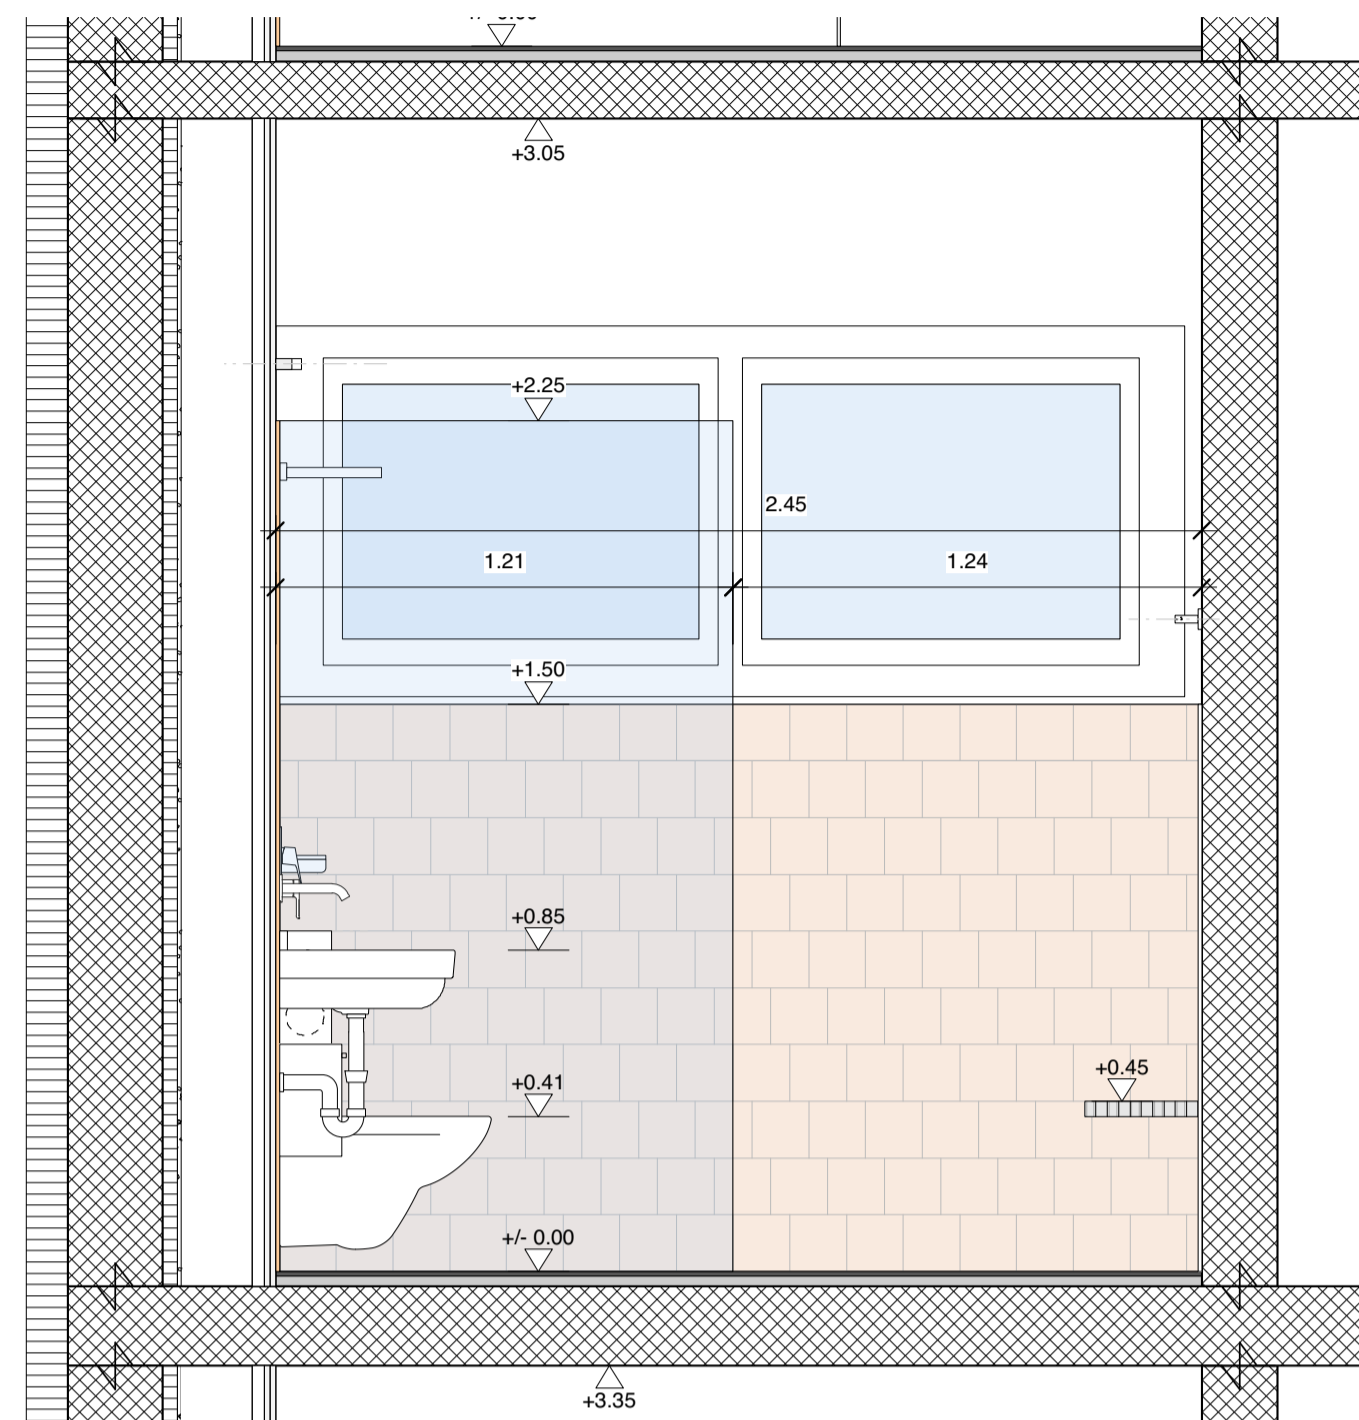

Schnitt A-A

Schnitt B-B

Grundriss

Schnitt C-C

Schnitt D-D

Sanitär	Produkt	Mass(cm)	Anzahl
Dusche			
Duschrinne:	Duschprofil ProCasa Uno Edelstahl gebürstet	L: 90cm / B: 5.5cm	1
Duschenmischer:	Duschenmischer C.1 UP verchromt	150 x 150mm	1
Duschbrause:	Wandbrause RAINDANCE SELECT verchromt	A 390mm, D 240mm	1
Drahtseifenhalter:	ProCasa Uno rechteckig, verchromt	20 x 4 x 11mm	1
Duschtrennwand:	Wand-UP-Profil X88 FREE UP1 Glas X88 FREE	H: 200cm, L: 120cm	1
Badetuchstange:	Badetuchstange ProCasa Uno verchromt	L: 60cm	1
Kleiderhaken:	Bodenschütz Aluminium silbereloxiert		2
WC			
Wandklosett:	MODERNA R UP weiss		1
Klosettsitz Deckel:	MODERNA R SLIM weiss		1
Abdeckplatte:	SIGMA30 weiss matt		1
Hygienebeutelspender:	RODAN AP, RODX191 Edelstahl seidenmatt	9,1 x 15 x 2,1cm	1
Abfallbehälter:	RODAN RODX611 Edelstahl seidenmatt	20 x 29,5 x 16,5cm	1
Papierhalter:	RODAN AP, RODX672	14,4 x 30 x 13,8cm	1
Klosettbürstenhalter:	RODAN, RODX687 Edelstahl seidenmatt, Nylonbürste		1
Waschtisch			
Waschtisch:	Waschtisch ProCASA Cinque weiss	60 x 46,5cm	1
Wandmischer:	Wandmischer C.1 UP verchromt	A 225mm	1
Seifenspender:	RODAN AP, RODX618, 1L Edelstahl seidenmatt	11,6 x 32,1 x 14,3cm	1
Papierhandtuchspender:	RODAN AP, RODX600 Edelstahl seidenmatt	27,5 x 35,5 x 11,2cm	1
Tablar:	LAUFEN Moderna Keramik	L: 54/62cm	1
Abfallbehälter:	RODAN AP, RODX600 Edelstahl seidenmatt	35,5 x 46 x 16,8cm	1

VORABZUG

Unterschrift Bauherrschaft:

12 GVZ - WC / Dusche Damen West 1.OGZ Giessenstrasse 11, 8953 Dietikon

VORPROJEKT

MEYER PARTNER ARCHITECTEN
BÜRO FÜR ARCHITEKTUR & AUSFÜHRUNG

Bauherrschaft:
GVZ Kühl- und Lagerhaus AG
Clarendenstrasse 20
8022 Zürich