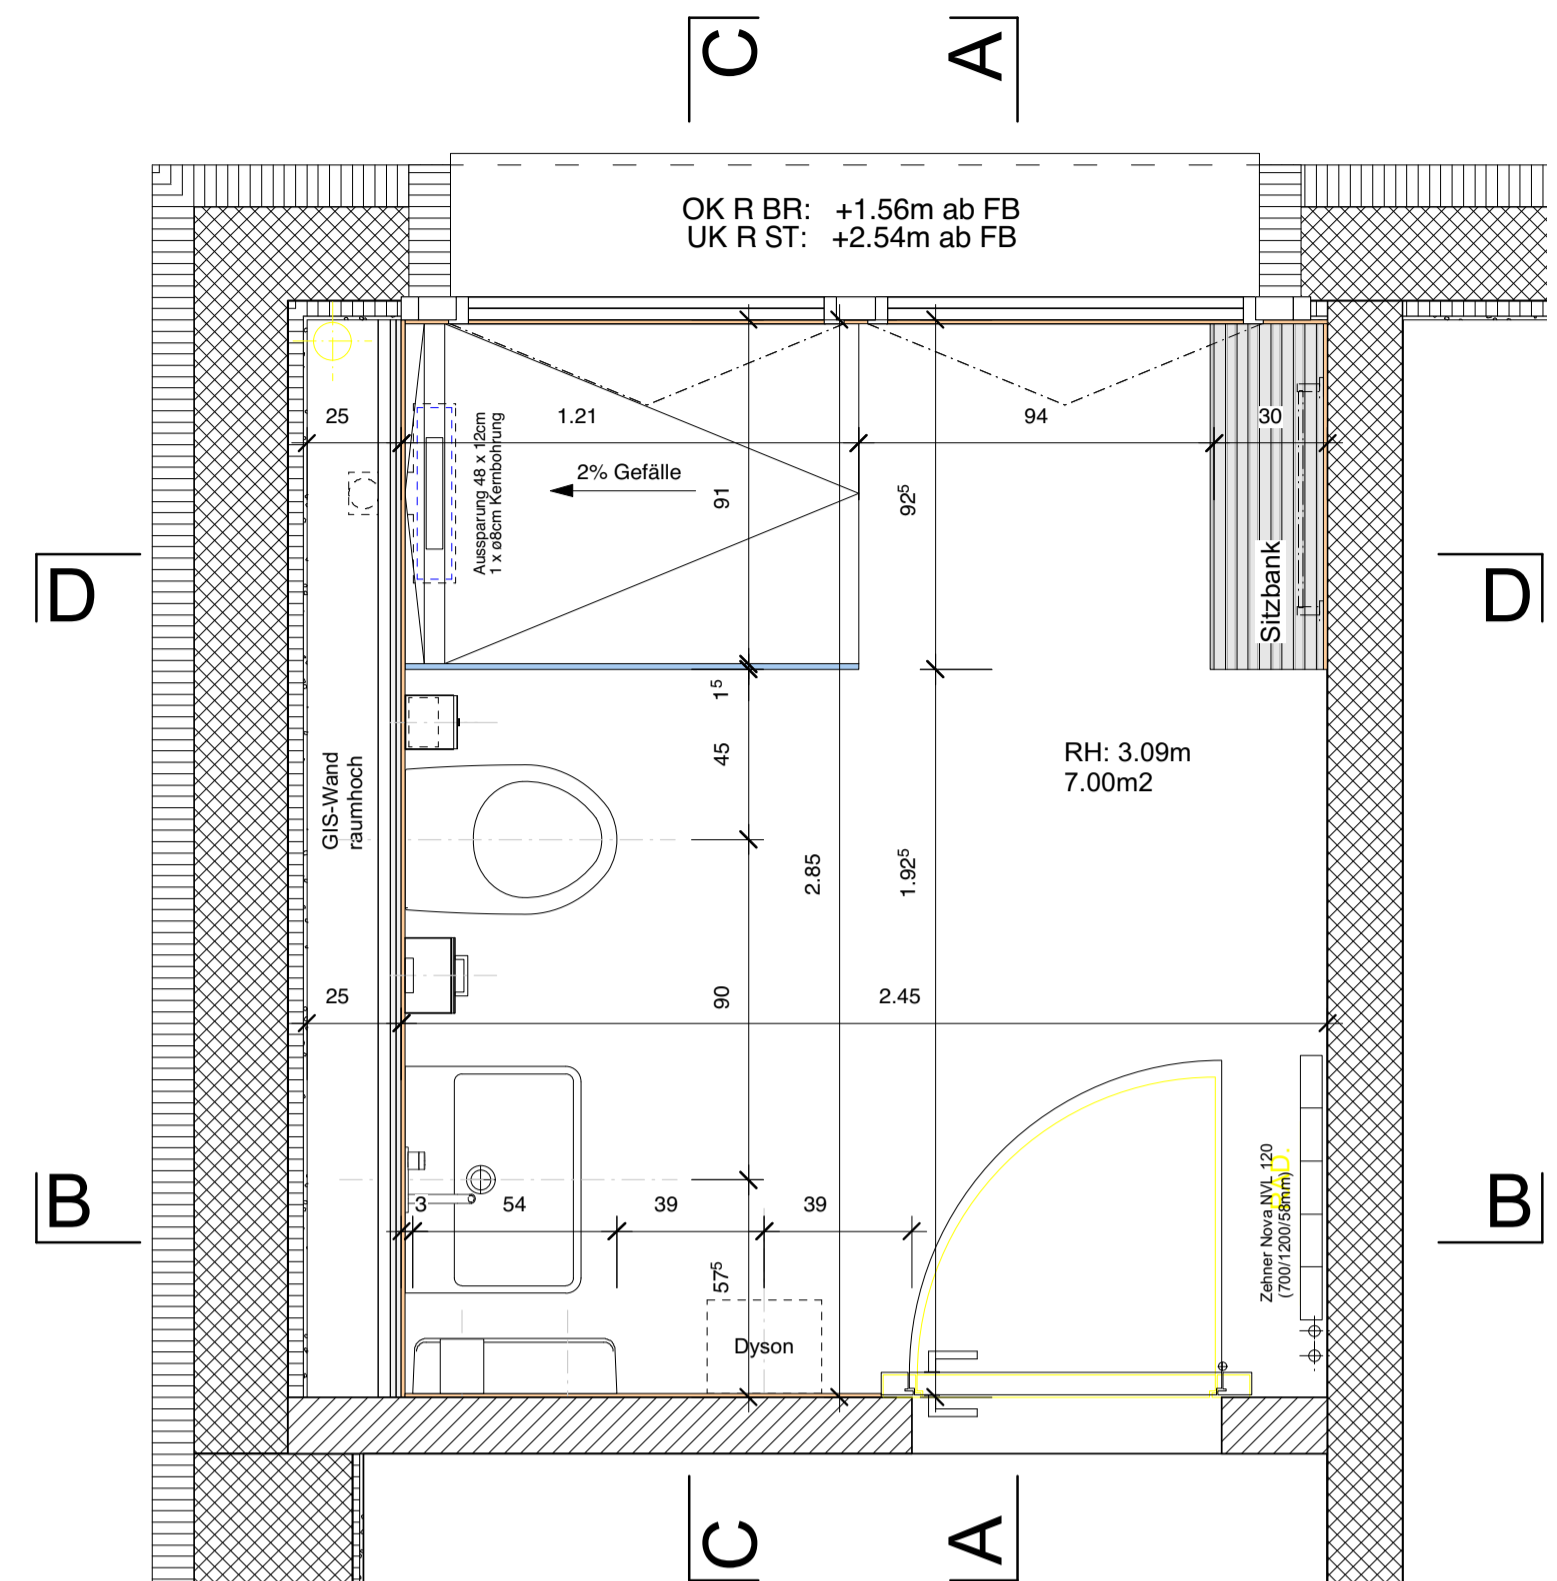

Schnitt A-A

Schnitt B-B

Grundriss

Schnitt C-C

Schnitt D-D

Sanitär	Produkt	Mass(cm)	Anzahl
Dusche			
Duschrinne:	Duschprofil ProCasa Uno Edelstahl gebürstet	L: 90cm / B: 5.5cm	1
Duschenmischer:	Duschenmischer C.1 UP verchromt	150 x 150mm	1
Duschbrause:	Wandbrause RAINDANCE SELECT verchromt	A 390mm, D 240mm	1
Drahtseifenhalter:	ProCasa Uno rechteckig, verchromt	20 x 4 x 11mm	1
Duschtrennwand:	Wand-UP-Profil X88 FREE UP1 Glas X88 FREE	H: 200cm, L: 120cm	1
Badetuchstange:	Badetuchstange ProCasa Uno verchromt	L: 60cm	1
Kleiderhaken:	Bodenschütz Aluminium silbereloxiert		2
WC			
Wandklosett:	MODERNA R UP weiss		1
Klosettsitz Deckel:	MODERNA R SLIM weiss		1
Abdeckplatte:	SIGMA30 weiss matt		1
Hygienebeutelspender:	RODAN AP, RODX191 Edelstahl seidenmatt	9,1 x 15 x 2,1cm	1
Abfallbehälter:	RODAN RODX611 Edelstahl seidenmatt	20 x 29,5 x 16,5cm	1
Papierhalter:	RODAN AP, RODX672	14,4 x 30 x 13,8cm	1
Klosettbürstenhalter:	RODAN, RODX687 Edelstahl seidenmatt, Nylonbürste		1
Waschtisch			
Waschtisch:	Waschtisch ProCASA Cinque weiss	60 x 46,5cm	1
Wandmischer:	Wandmischer C.1 UP verchromt	A 225mm	1
Seifenspender:	RODAN AP, RODX618, 1L Edelstahl seidenmatt	11,6 x 32,1 x 14,3cm	1
Papierhandtuchspender:	RODAN AP, RODX600 Edelstahl seidenmatt	27,5 x 35,5 x 11,2cm	1
Tablar:	LAUFEN Moderna Keramik	L: 54/62cm	1
Abfallbehälter:	RODAN AP, RODX600 Edelstahl seidenmatt	35,5 x 46 x 16,8cm	1

VORABZUG

Unterschrift Bauherrschaft:

12 GVZ - WC / Dusche Damen West 1.OGZ Giessenstrasse 11, 8953 Dietikon

VORPROJEKT

MEYER PARTNER ARCHITECTEN
BÜRO FÜR ARCHITEKTUR & AUSFÜHRUNG

Bauherrschaft:
GVZ Kühl- und Lagerhaus AG
Clarendenstrasse 20
8022 Zürich