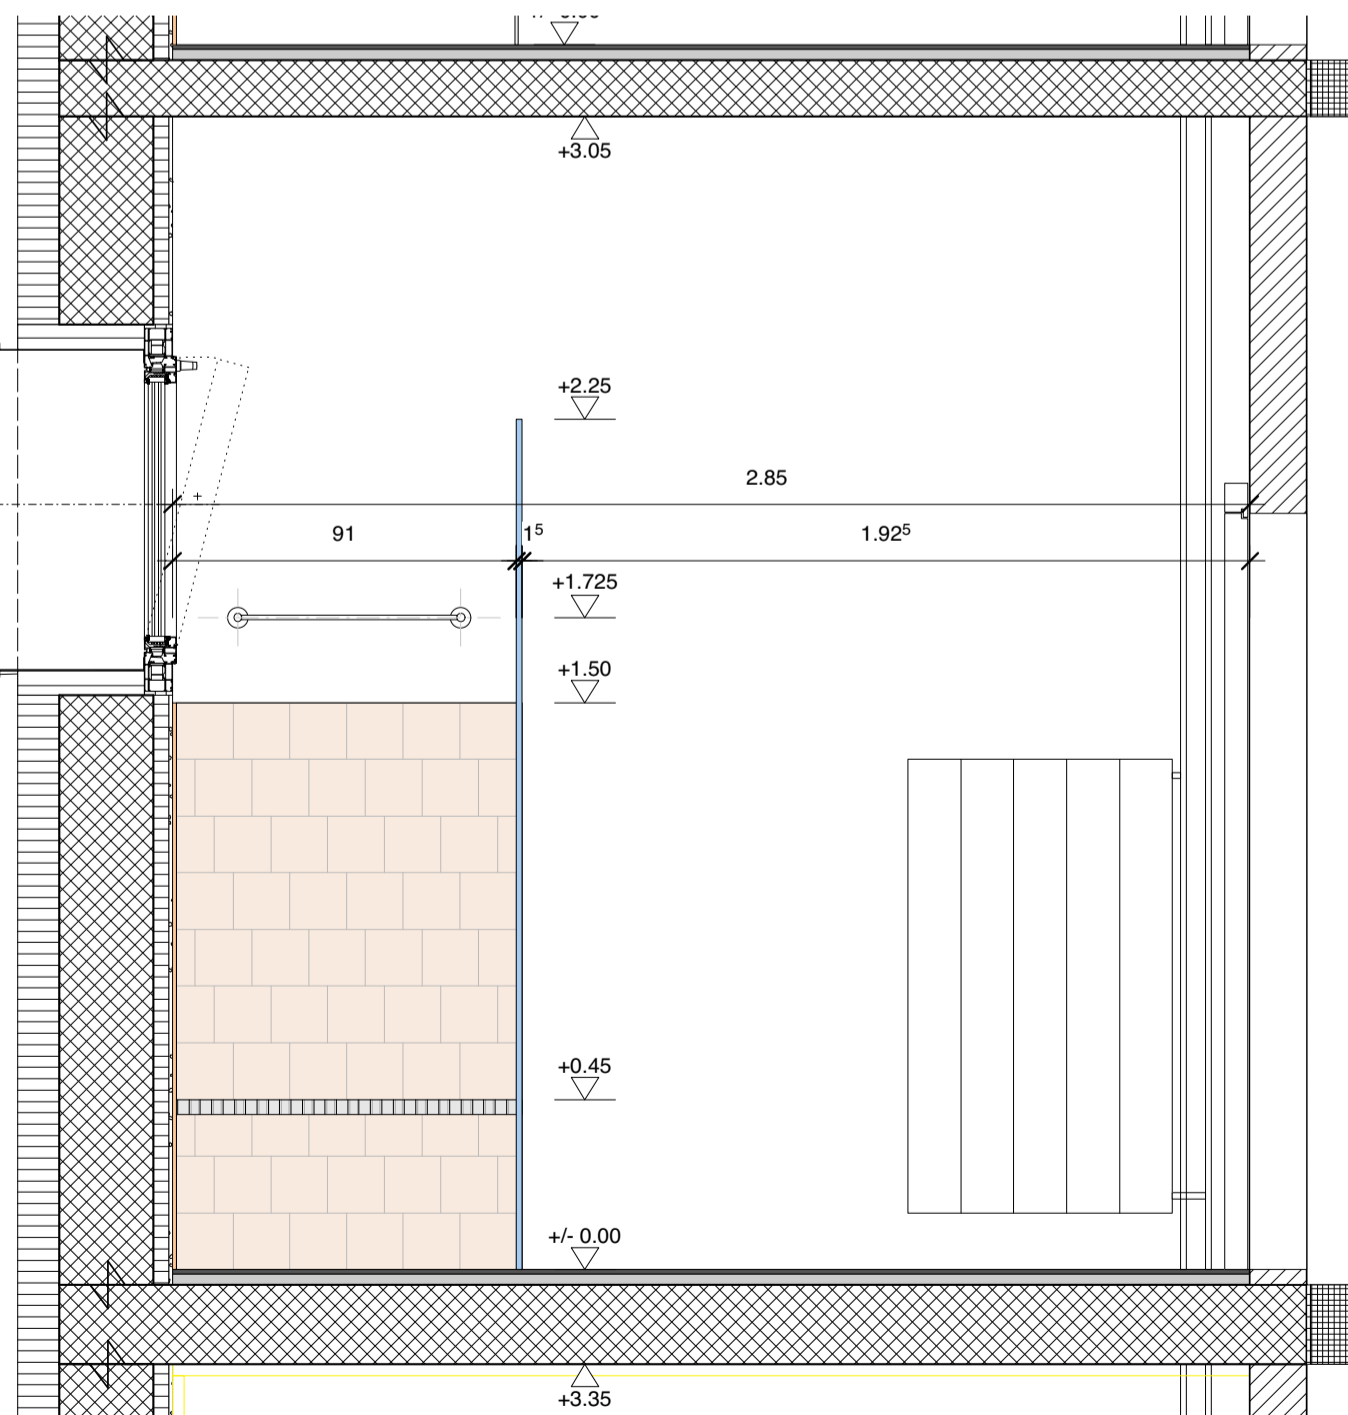

Schnitt A-A

Schnitt B-B

Grundriss

Schnitt C-C

Schnitt D-D

Sanitär	Produkt	Mass(cm)	Anzahl
Dusche			
Duschrinne:	Duschprofil ProCasa Uno Edelstahl gebürstet	L: 90cm / B: 5.5cm	1
Duschenmischer:	Duschenmischer C.1 UP verchromt	150 x 150mm	1
Duschbrause:	Wandbrause RAINDANCE SELECT verchromt	A 390mm, D 240mm	1
Drahtseifenhalter:	ProCasa Uno rechteckig, verchromt	20 x 4 x 11mm	1
Duschtrennwand:	Wand-UP-Profil X88 FREE UP1 Glas X88 FREE	H: 200cm, L: 120cm	1
Badetuchstange:	Badetuchstange ProCasa Uno verchromt	L: 60cm	1
Kleiderhaken:	Bodenschütz Aluminium silbereloxiert		2
WC			
Wandklosett:	MODERNA R UP weiss		1
Klosettsitz Deckel:	MODERNA R SLIM weiss		1
Abdeckplatte:	SIGMA30 weiss matt		1
Hygienebeutelspender:	RODAN AP, RODX191 Edelstahl seidenmatt	9,1 x 15 x 2,1cm	1
Abfallbehälter:	RODAN RODX611 Edelstahl seidenmatt	20 x 29,5 x 16,5cm	1
Papierhalter:	RODAN AP, RODX672	14,4 x 30 x 13,8cm	1
Klosettbürstenhalter:	RODAN, RODX687 Edelstahl seidenmatt, Nylonbürste		1
Waschtisch			
Waschtisch:	Waschtisch ProCASA Cinque weiss	60 x 46,5cm	1
Wandmischer:	Wandmischer C.1 UP verchromt	A 225mm	1
Seifenspender:	RODAN AP, RODX618, 1L Edelstahl seidenmatt	11,6 x 32,1 x 14,3cm	1
Papierhandtuchspender:	RODAN AP, RODX600 Edelstahl seidenmatt	27,5 x 35,5 x 11,2cm	1
Tablar:	LAUFEN Moderna Keramik	L: 54/62cm	1
Abfallbehälter:	RODAN AP, RODX600 Edelstahl seidenmatt	35,5 x 46 x 16,8cm	1

VORABZUG

Unterschrift Bauherrschaft:

12 GVZ - WC / Dusche Damen West 1.OGZ Giessenstrasse 11, 8953 Dietikon

VORPROJEKT

MEYER PARTNER ARCHITECTEN
BÜRO FÜR ARCHITEKTUR & AUSFÜHRUNG

Bauherrschaft:
GVZ Kühl- und Lagerhaus AG
Clarendenstrasse 20
8022 Zürich